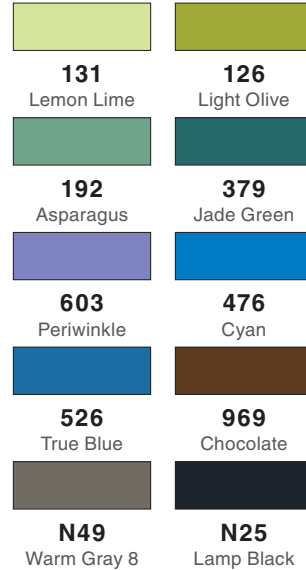

BRIGHT

GALAXY

LANDSCAPE

MUTED

PASTEL

PORTRAIT

PRIMARY

SECONDARY

BOHEMIAN

	
346 Sea Green	249 Hunter Green
	
026 Yellow Gold	606 Violet
	
679 Dark Plum	685 Deep Magenta
	
528 Navy Blue	565 Deep Blue
	
N45 Cool Gray 10	N25 Lamp Black

HOLIDAY

	
026 Yellow Gold	837 Wine Red
	
847 Crimson	228 Gray Green
	
177 Dark Jade	249 Hunter Green
	
526 True Blue	947 Burnt Sienna
	
990 Light Sand	N25 Lamp Black

RETRO

	
062 Pale Yellow	933 Orange
	
817 Mauve	873 Coral
	
845 Carmine	665 Purple
	
555 Ultramarine	403 Bright Blue
	
373 Sea Blue	126 Light Olive

DESERT FLORA

	
761 Carnation	993 Chrome Orange
	
992 Sand	679 Dark Plum
	
603 Periwinkle	451 Sky Blue
	
528 Navy Blue	N57 Warm Gray 5
	
158 Dark Olive	N35 Cool Gray 12

CITRUS

	
055 Process Yellow	133 Chartreuse
	
173 Willow Green	245 Sap Green
	
725 Rhodamine Red	885 Warm Red
	
925 Scarlet	933 Orange
	
947 Burnt Sienna	977 Saddle Brown