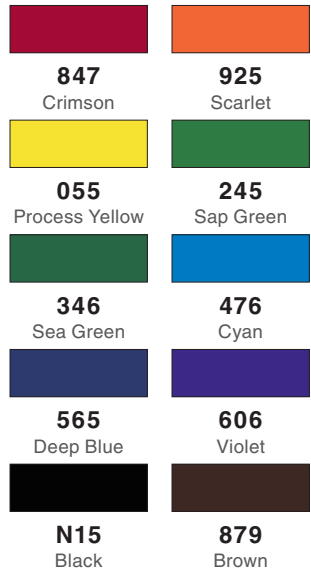

BRIGHT

GALAXY

LANDSCAPE

MUTED

PASTEL

PORTRAIT

PRIMARY

SECONDARY

BOHEMIAN

	
346 Sea Green	249 Hunter Green
	
026 Yellow Gold	606 Violet
	
679 Dark Plum	685 Deep Magenta
	
528 Navy Blue	565 Deep Blue
	
N45 Cool Gray 10	N25 Lamp Black

HOLIDAY

	
026 Yellow Gold	837 Wine Red
	
847 Crimson	228 Gray Green
	
177 Dark Jade	249 Hunter Green
	
526 True Blue	947 Burnt Sienna
	
990 Light Sand	N25 Lamp Black

RETRO

	
062 Pale Yellow	933 Orange
	
817 Mauve	873 Coral
	
845 Carmine	665 Purple
	
555 Ultramarine	403 Bright Blue
	
373 Sea Blue	126 Light Olive

DESERT FLORA

	
761 Carnation	993 Chrome Orange
	
992 Sand	679 Dark Plum
	
603 Periwinkle	451 Sky Blue
	
528 Navy Blue	N57 Warm Gray 5
	
158 Dark Olive	N35 Cool Gray 12

CITRUS

	
055 Process Yellow	133 Chartreuse
	
173 Willow Green	245 Sap Green
	
725 Rhodamine Red	885 Warm Red
	
925 Scarlet	933 Orange
	
947 Burnt Sienna	977 Saddle Brown