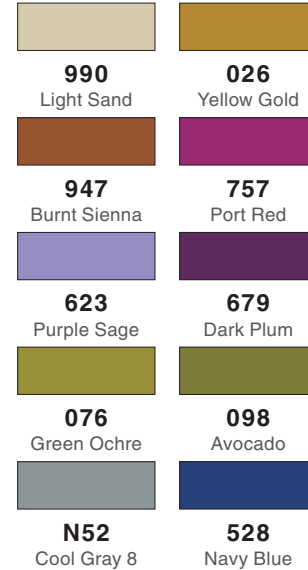

BRIGHT

GALAXY

LANDSCAPE

MUTED

PASTEL

PORTRAIT

PRIMARY

SECONDARY

BOHEMIAN

	
346 Sea Green	249 Hunter Green
	
026 Yellow Gold	606 Violet
	
679 Dark Plum	685 Deep Magenta
	
528 Navy Blue	565 Deep Blue
	
N45 Cool Gray 10	N25 Lamp Black

HOLIDAY

	
026 Yellow Gold	837 Wine Red
	
847 Crimson	228 Gray Green
	
177 Dark Jade	249 Hunter Green
	
526 True Blue	947 Burnt Sienna
	
990 Light Sand	N25 Lamp Black

RETRO

	
062 Pale Yellow	933 Orange
	
817 Mauve	873 Coral
	
845 Carmine	665 Purple
	
555 Ultramarine	403 Bright Blue
	
373 Sea Blue	126 Light Olive

DESERT FLORA

	
761 Carnation	993 Chrome Orange
	
992 Sand	679 Dark Plum
	
603 Periwinkle	451 Sky Blue
	
528 Navy Blue	N57 Warm Gray 5
	
158 Dark Olive	N35 Cool Gray 12

CITRUS

	
055 Process Yellow	133 Chartreuse
	
173 Willow Green	245 Sap Green
	
725 Rhodamine Red	885 Warm Red
	
925 Scarlet	933 Orange
	
947 Burnt Sienna	977 Saddle Brown