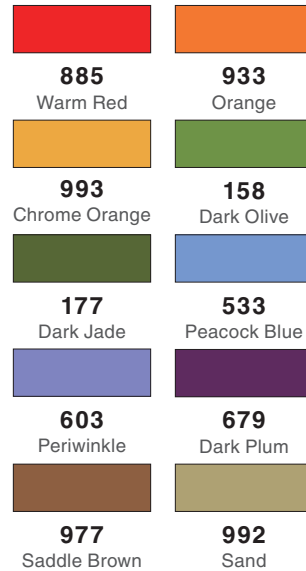

BRIGHT

GALAXY

LANDSCAPE

MUTED

PASTEL

PORTRAIT

PRIMARY

SECONDARY

BOHEMIAN

	
346 Sea Green	249 Hunter Green
	
026 Yellow Gold	606 Violet
	
679 Dark Plum	685 Deep Magenta
	
528 Navy Blue	565 Deep Blue
	
N45 Cool Gray 10	N25 Lamp Black

HOLIDAY

	
026 Yellow Gold	837 Wine Red
	
847 Crimson	228 Gray Green
	
177 Dark Jade	249 Hunter Green
	
526 True Blue	947 Burnt Sienna
	
990 Light Sand	N25 Lamp Black

RETRO

	
062 Pale Yellow	933 Orange
	
817 Mauve	873 Coral
	
845 Carmine	665 Purple
	
555 Ultramarine	403 Bright Blue
	
373 Sea Blue	126 Light Olive

DESERT FLORA

	
761 Carnation	993 Chrome Orange
	
992 Sand	679 Dark Plum
	
603 Periwinkle	451 Sky Blue
	
528 Navy Blue	N57 Warm Gray 5
	
158 Dark Olive	N35 Cool Gray 12

CITRUS

	
055 Process Yellow	133 Chartreuse
	
173 Willow Green	245 Sap Green
	
725 Rhodamine Red	885 Warm Red
	
925 Scarlet	933 Orange
	
947 Burnt Sienna	977 Saddle Brown