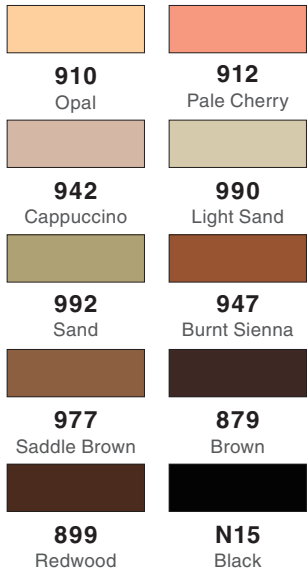

BRIGHT

GALAXY

LANDSCAPE

MUTED

PASTEL

PORTRAIT

PRIMARY

SECONDARY

BOHEMIAN

	
346 Sea Green	249 Hunter Green
	
026 Yellow Gold	606 Violet
	
679 Dark Plum	685 Deep Magenta
	
528 Navy Blue	565 Deep Blue
	
N45 Cool Gray 10	N25 Lamp Black

HOLIDAY

	
026 Yellow Gold	837 Wine Red
	
847 Crimson	228 Gray Green
	
177 Dark Jade	249 Hunter Green
	
526 True Blue	947 Burnt Sienna
	
990 Light Sand	N25 Lamp Black

RETRO

	
062 Pale Yellow	933 Orange
	
817 Mauve	873 Coral
	
845 Carmine	665 Purple
	
555 Ultramarine	403 Bright Blue
	
373 Sea Blue	126 Light Olive

DESERT FLORA

	
761 Carnation	993 Chrome Orange
	
992 Sand	679 Dark Plum
	
603 Periwinkle	451 Sky Blue
	
528 Navy Blue	N57 Warm Gray 5
	
158 Dark Olive	N35 Cool Gray 12

CITRUS

	
055 Process Yellow	133 Chartreuse
	
173 Willow Green	245 Sap Green
	
725 Rhodamine Red	885 Warm Red
	
925 Scarlet	933 Orange
	
947 Burnt Sienna	977 Saddle Brown