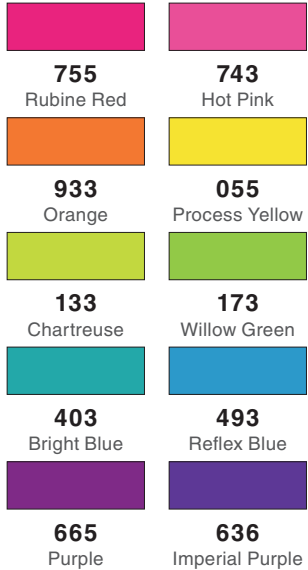

BRIGHT

GALAXY

LANDSCAPE

MUTED

PASTEL

PORTRAIT

PRIMARY

SECONDARY

BOHEMIAN

	
346 Sea Green	249 Hunter Green
	
026 Yellow Gold	606 Violet
	
679 Dark Plum	685 Deep Magenta
	
528 Navy Blue	565 Deep Blue
	
N45 Cool Gray 10	N25 Lamp Black

HOLIDAY

	
026 Yellow Gold	837 Wine Red
	
847 Crimson	228 Gray Green
	
177 Dark Jade	249 Hunter Green
	
526 True Blue	947 Burnt Sienna
	
990 Light Sand	N25 Lamp Black

RETRO

	
062 Pale Yellow	933 Orange
	
817 Mauve	873 Coral
	
845 Carmine	665 Purple
	
555 Ultramarine	403 Bright Blue
	
373 Sea Blue	126 Light Olive

DESERT FLORA

	
761 Carnation	993 Chrome Orange
	
992 Sand	679 Dark Plum
	
603 Periwinkle	451 Sky Blue
	
528 Navy Blue	N57 Warm Gray 5
	
158 Dark Olive	N35 Cool Gray 12

CITRUS

	
055 Process Yellow	133 Chartreuse
	
173 Willow Green	245 Sap Green
	
725 Rhodamine Red	885 Warm Red
	
925 Scarlet	933 Orange
	
947 Burnt Sienna	977 Saddle Brown